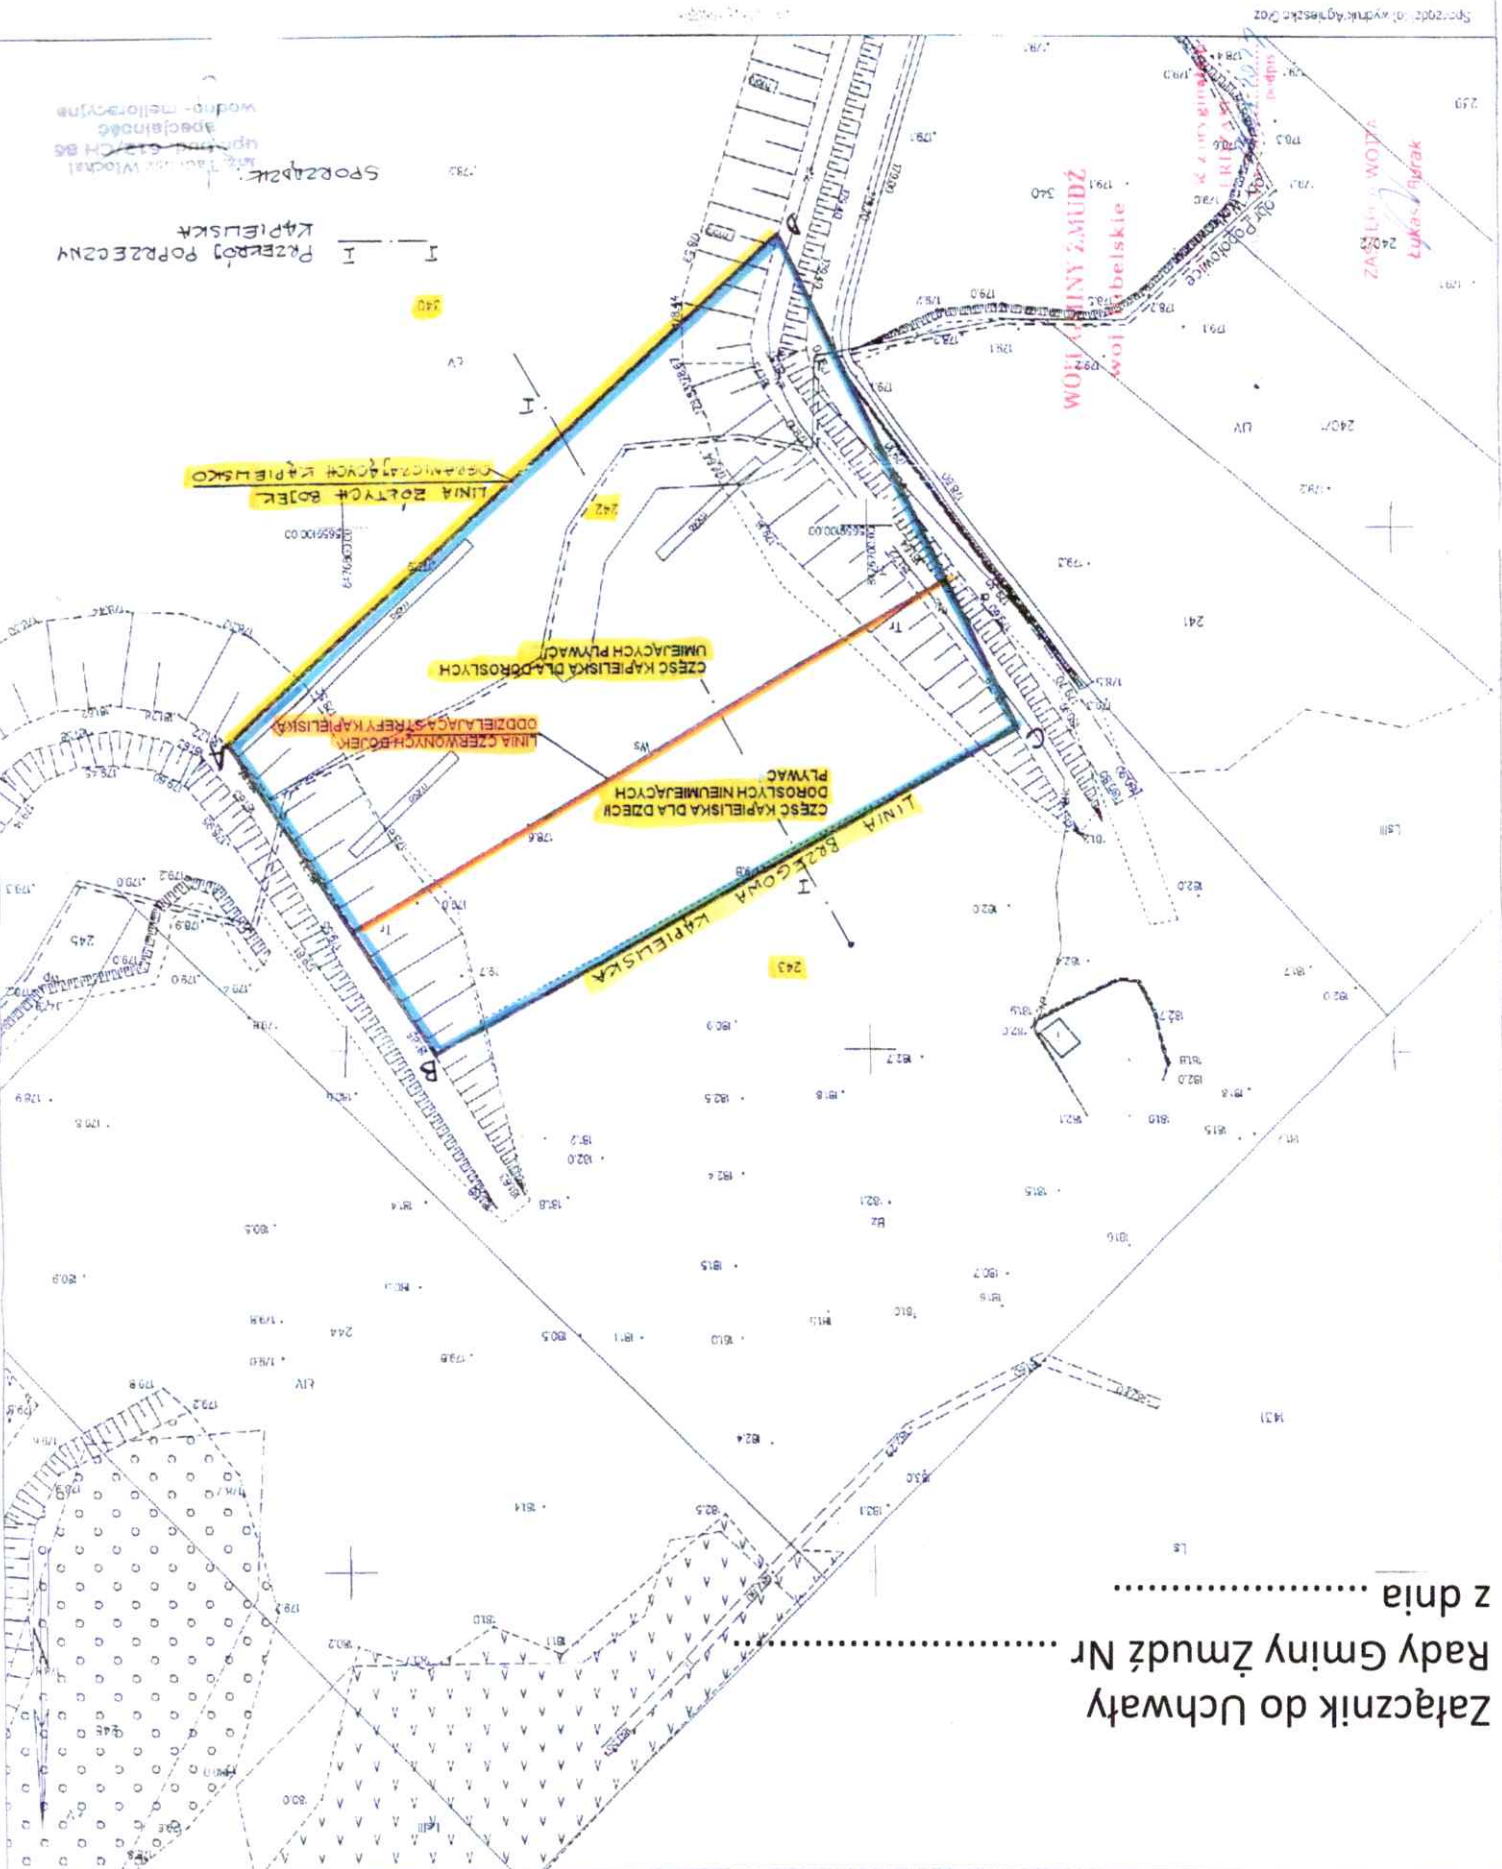

Załącznik do Uchwały
Rady Gminy Zmudz Nr
z dnia

Województwo: lubelskie
Powiat: chełmski
Jednostka ewidencyjna: 060314 2, Zmudz
Objekt: CC11, Pobodowice, 0018, Wokowiany,
Działka: 0011, Pobodowice 242, 243, 540
KOPIA MAPY ZASADNICZEJ
Sektory mapy: 8.147.18.07.3; 8.147.18.01.4
SKALA 1:1000